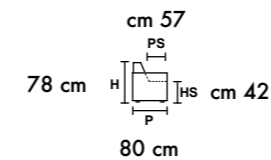

NARCISO

3 POSTI (3 SEDUTE): 210 cm
3 SEATER (3 SEATER): 210 cm

2 POSTI MAXI: 180 cm
2,5 SEATER: 180 cm

2 POSTI: 150 cm
2 SEATER: 150 cm

POLTRONA: 85 cm
ARMCHAIR: 85 cm

POLTRONA SWIVEL: 85 cm
SWIVEL ARMCHAIR: 85 cm