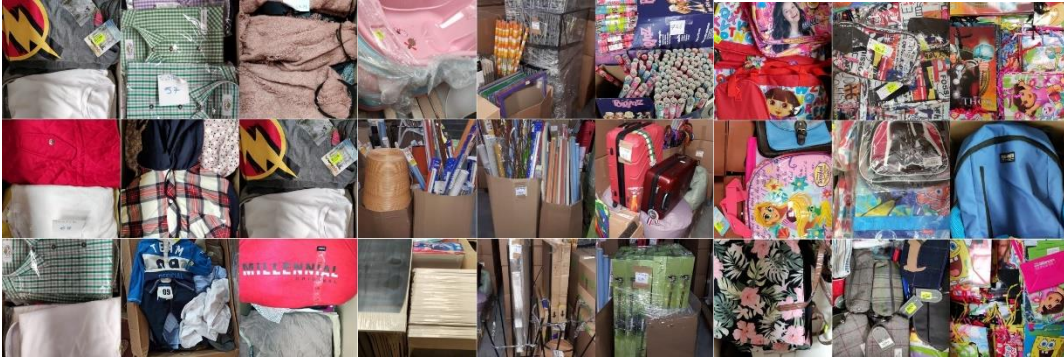

Come lo inviamo?

Il prezzo è adeguato alla quantità di acquisto:

- Da 40.000 pezzi: 0,25 €/unità. Container da 20 piedi o 11 pallet.
- da 100.000 pezzi: 0,19 €/unità. (Pieno carico). Camion pieno (33 pallet) o container 40 HC (24 pallet).

* Per le spedizioni all'interno della comunità europea, l'offerta non comprende la packing list.

** Per le esportazioni al di fuori della Spagna, creiamo una lista di imballaggio esclusiva per ogni spedizione, che ha un costo aggiuntivo e viene effettuata al momento della conferma dell'ordine.

Puoi vedere altre foto e video della merce tramite il nostro tappetino Dropbox, fornisco il link qui sotto :

<https://www.dropbox.com/sh/lmwy1hipnrxjq6e/AABo74nyUxWySiKXzIHnL3i4a?dl=0>

WWW.BIJUYSMODA.COM

bijuymoda@gmail.com

info@bijuymoda.com

+34672374996 Whatsapp Bussines