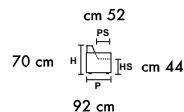

DUBAI

3 POSTI MAXI (3 SEDUTE): 240 cm
3.5 SEATER (3 SEATER): 240 cm

3 POSTI (2 SEDUTE): 194 cm
3 SEATER (2 SEATER): 194 cm

2 POSTI MAXI: 170 cm
2,5 SEATER: 170 cm

2 POSTI: 146 cm
2 SEATER: 146 cm

POLTRONA: 90 cm
ARMCHAIR: 90 cm