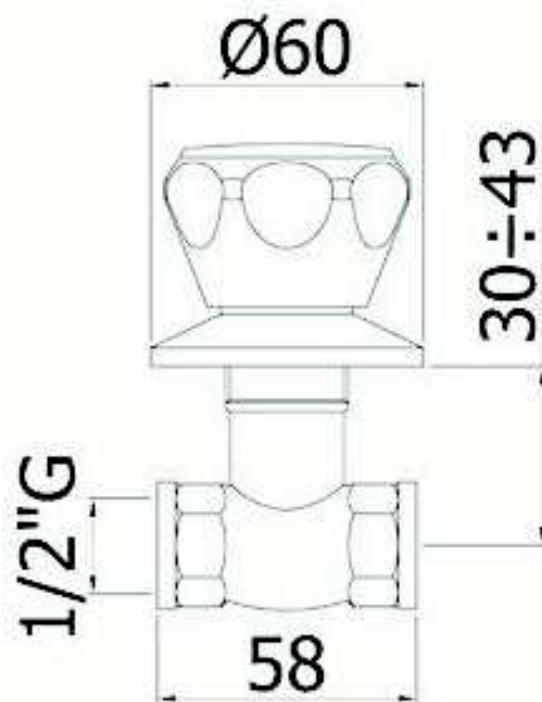

TASSINARI

RUBINETTERIE

codice 4569
Rubinetto incasso
Attacchi F. 1/2"

codice RIC4564
Dado di fissaggio
per rubinetto incasso cod. 4569