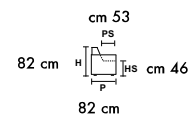

## FLOWER

**3 POSTI (3 SEDUTE): 186 cm**  
3 SEATER (3 SEATER): 186 cm

**3 POSTI (2 SEDUTE): 182 cm**  
3 SEATER (2 SEATER): 182 cm

**2 POSTI MAXI: 162 cm**  
2,5 SEATER: 162 cm

**2 POSTI: 132 cm**  
2 SEATER: 132 cm

**POLTRONA: 82 cm**  
ARMCHAIR: 82 cm