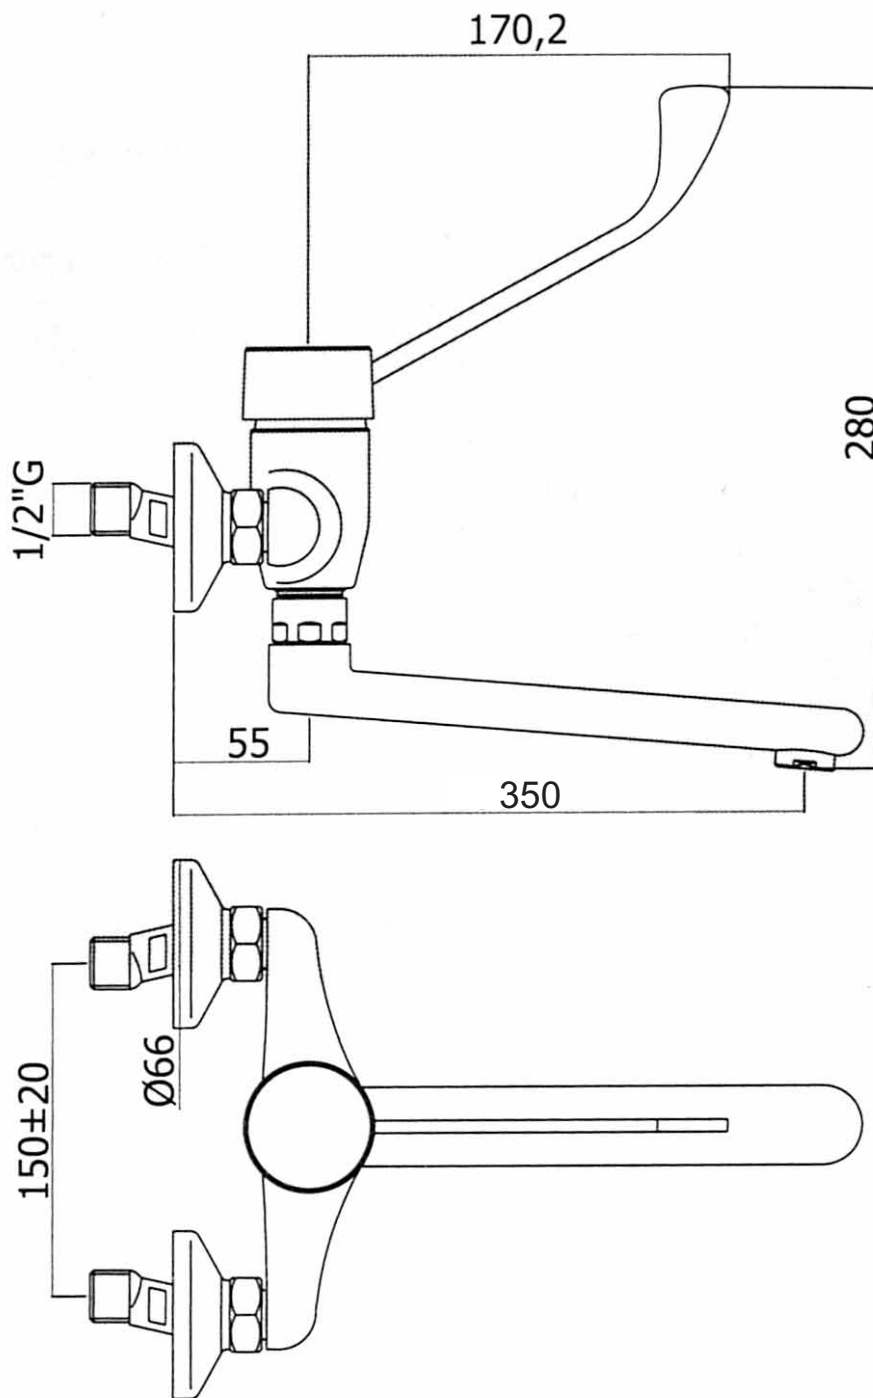

## **RUBINETTERIE**

Cod. 3542  
Miscelatore lavello a muro leva cm. 20  
con canna cm. 30

Ricambi:  
Cod. 0171 - cartuccia alta diam. 40  
Cod. 0174 - leva cm. 20  
Cod. 2955 - canna cm. 30

## RUBINETTERIE

Interasse mm. 13/17