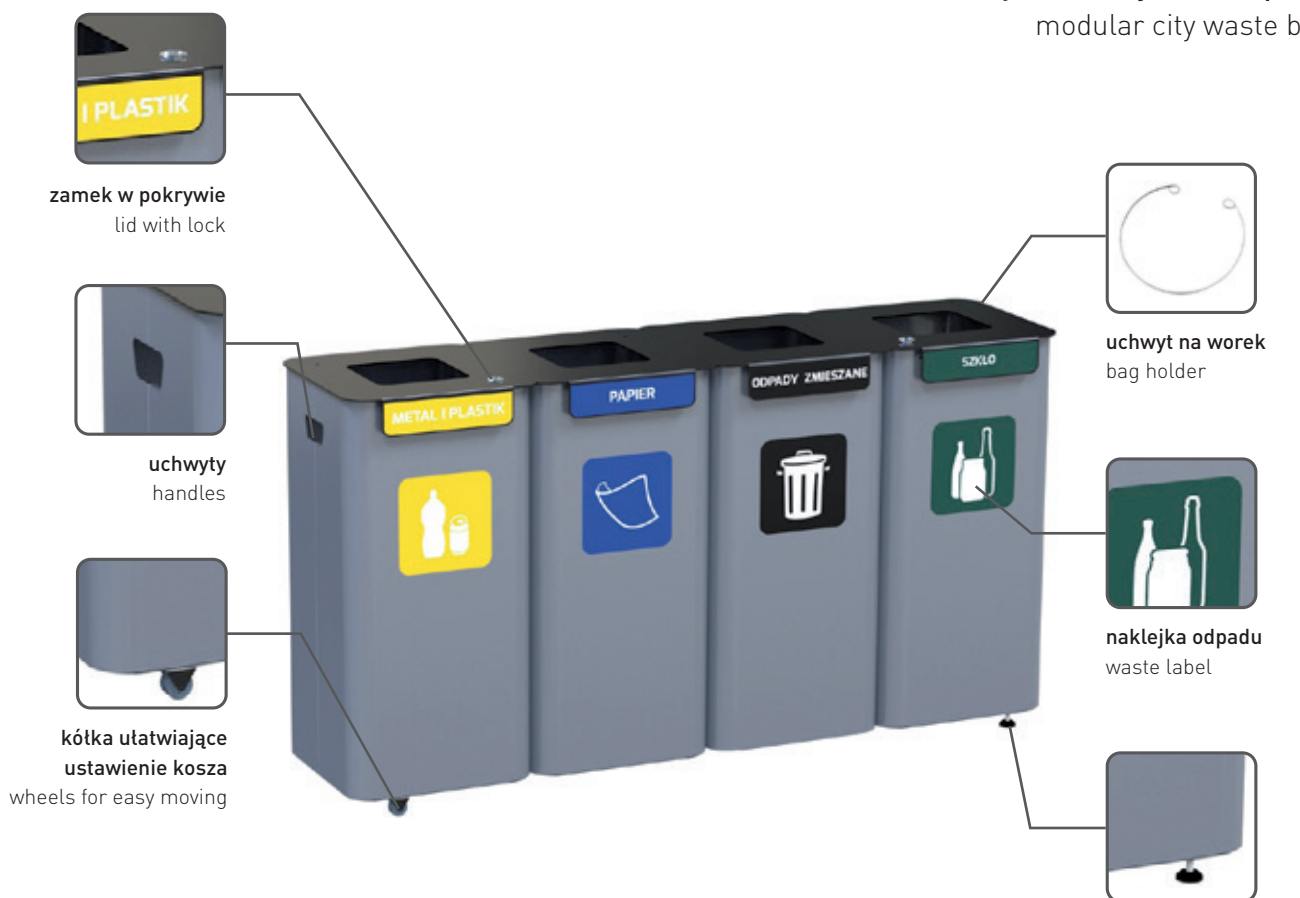

# MODULAR BIN

modułowy kosz miejski na odpady  
modular city waste bin

nie zawiera / not included

dostępny wkład  
wewnętrzny str. 50  
inserts available pg. 50

regulowane  
ocynkowane stopki  
antypoślizgowe  
anti-slip adjustable  
galvanized steel legs

MADE  
IN   
POLAND

	kolor kosza / body color	kolor pokrywki / lid color	gwarancja / warranty	159-M1	159-M2	159-M3	159-M4
PC	szary / gray RAL7045	czarny / black RAL 9005	2 lata / 2 yrs				
dane techniczne / specification							
	waga / weight	[kg]		11.00	22.00	33.00	44.00
	szerokość / width	[cm]		33	66	99	132
	długość / length	[cm]		33	33	33	33
	wysokość / height	[cm]		72	72	72	72