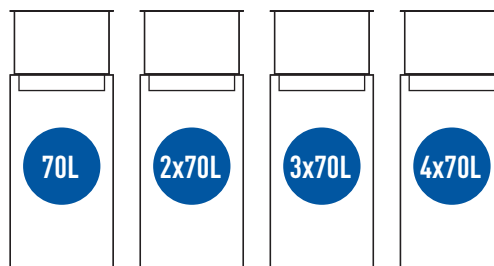

# MODULAR BIN

modułowy kosz miejski na odpady  
modular city waste bin

nie zawiera / not included

dostępny wkład  
wewnętrzny str. 50  
inserts available pg. 50

regulowane  
ocynkowane stopki  
antypoślizgowe  
anti-slip adjustable  
galvanized steel legs

MADE  
IN   
POLAND

	kolor kosza / body color	kolor pokrywki / lid color	gwarancja / warranty	159-M1	159-M2	159-M3	159-M4
PC	szary / gray RAL7045	czarny / black RAL 9005	2 lata / 2 yrs				
dane techniczne / specification							
	waga / weight	[kg]		11.00	22.00	33.00	44.00
	szerokość / width	[cm]		33	66	99	132
	długość / length	[cm]		33	33	33	33
	wysokość / height	[cm]		72	72	72	72