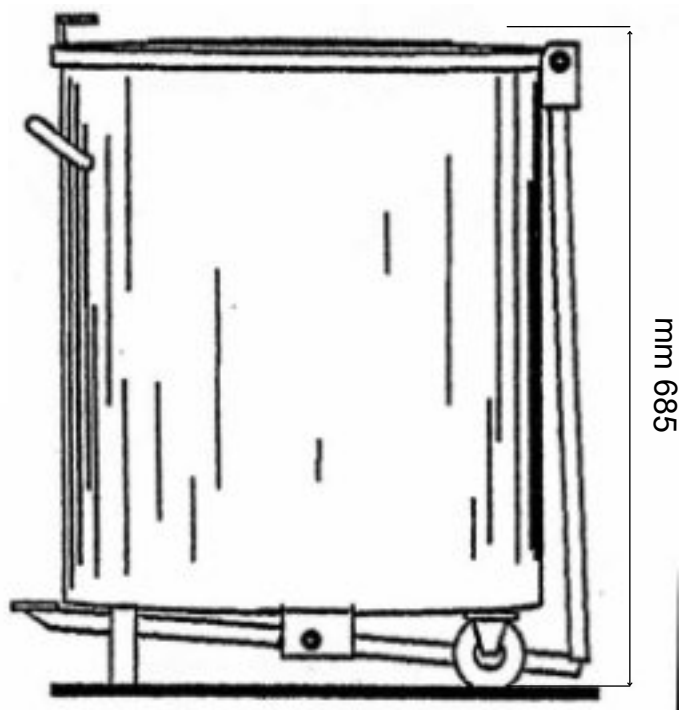

TASSINARI

RUBINETTERIE

Made in Italy

Cod. 3596

Pattumiera Lt. 90 con pedale
in acciaio inox
mm. 450x685

- Costruzione interamente in acciaio Inox 18/10 AISI 304
finitura Scotch Brite
 - Interamente saldate per la tenuta dei liquidi
- Costruiti nel rispetto delle norme CE.

Ricambi:

Cod. 3079 - Ruota per pattumiera

Cod. RIC4658 - Pedale per pattumiera

Cod. 4667 - Coperchio in acciaio inox per pattumiera da 90 Lt. diam. 45 cm