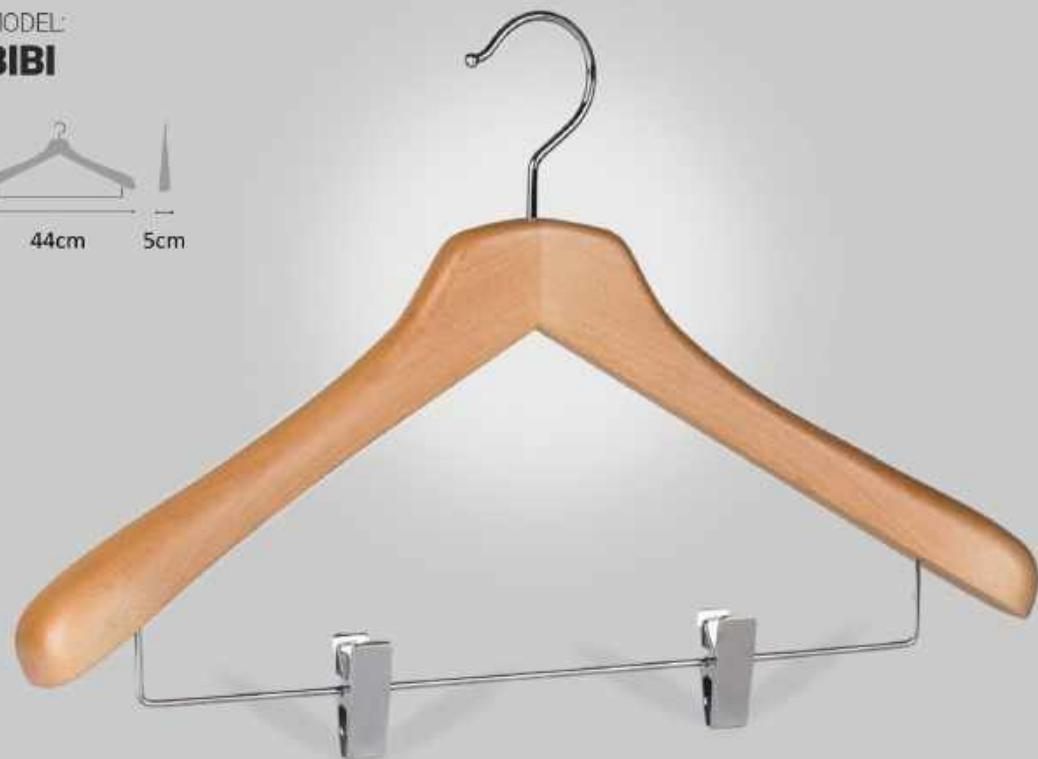

SUIT /JACKET

MODEL:
BIBI