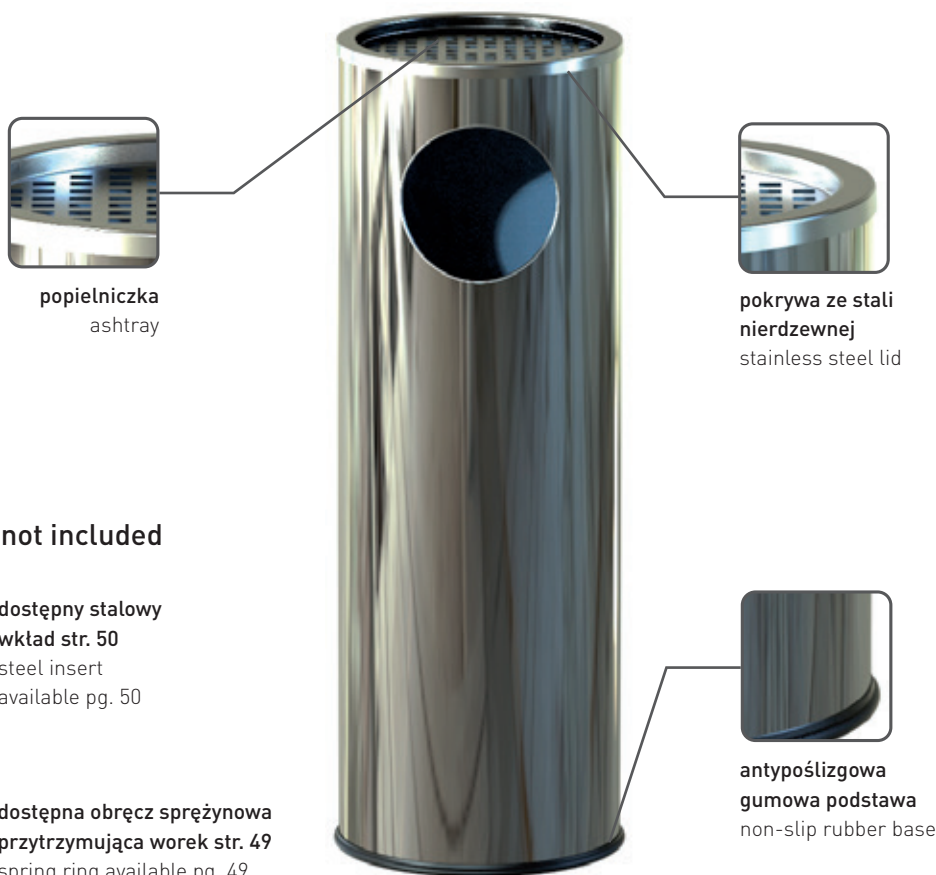

SANDY

koszopopielnica
ashtray bin

Właściwości przeciwpożarowe
Reduced fire spreading

popielniczka
ashtray

pokrywa ze stali
nierdzewnej
stainless steel lid

antyślizgowa
gumowa podstawa
non-slip rubber base

nie zawiera / not included

dostępny stalowy
wkład str. 50
steel insert
available pg. 50

dostępna obręcz sprężynowa
przytrzymująca worek str. 49
spring ring available pg. 49

MADE
IN 
POLAND 

kolor kosza / body color		kolor pokrywki / lid color		gwarancja / warranty	
<input type="checkbox"/> S/S	<input checked="" type="checkbox"/> połysk / gloss	<input checked="" type="checkbox"/> połysk / gloss		2 lata / 2 yrs	678
<input type="checkbox"/> S/S	<input checked="" type="checkbox"/> satyna / satin	<input checked="" type="checkbox"/> połysk / gloss		2 lata / 2 yrs	678B
<input type="checkbox"/> OC	<input checked="" type="checkbox"/> czarny / black RAL 9005	<input checked="" type="checkbox"/> połysk / gloss		2 lata / 2 yrs	678A
<input type="checkbox"/> OC	<input checked="" type="checkbox"/> biały / white RAL 9010	<input checked="" type="checkbox"/> połysk / gloss		2 lata / 2 yrs	678E
dane techniczne / specification					
	waga / weight		[kg]		2.86
	średnica / diameter		[cm]		24
	długość / length		[cm]		
	wysokość / height		[cm]		69